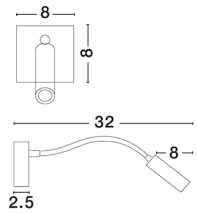

MADISON

/DEKORATIV/Wandleuchten/Wandleuchten

Produktdatenblatt

- Gehäuse aus Aluminium
- Farben: weiß, Chrom
- verstellbar
- inklusive Ein-/Ausshalter
- inklusive Konverter

sk_madison_8128201

madison_8128202