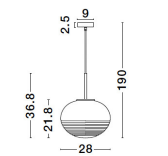

9236750_8

MAEVE - 9236750

Clear Glass
White Cord
Brass gold Metal
LED E27 1x12 Watt 230 Volt
IP20 Bulb Excluded
D: 28 H: 190 cm

Dieses Produkt gibt es in folgenden Ausführungen:

Best.-Nr.	Leuchtmittel	Detailinfos
28-9236750	MAEVE LED E27 DEPEND ON LAMP Lichtfarbe: DEPEND ON LAMP,	BRASS GOLD, METAL & GLASS, Maße: Ø=28cm H:190cm IP20,

Herkunftsland EU - Irrtümer vorbehalten - Abmessungen können sich ändern.

ELUX Lichtsysteme GmbH

A-1230 Wien

Deutschstraße 4

Tel. 01/6154690, Fax 01/6154690-80

office@elux-licht.at

www.elux-licht.at