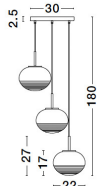

MAEVE

/DEKORATIV/Hängeleuchten/Hängeleuchten

Produktdatenblatt

- Leuchtmittel: LED E27 DEPEND ON LAMP
- IP:20
- Lichtfarbe:DEPEND ON LAMPk DEPEND ON LAMPIm
- Material: METAL & GLASS
- Farbe: BRASS GOLD
- Maße: Ø=30cm H:180cm
- BULB: EXCLUDED

9236755_2

9236755_3

9236755_4

9236755_5

9236755_6

9236755_7

MAEVE - 9236755

Clear Glass
White Cord
Brass gold Metal
LED E27 3x12 Watt 230 Volt
IP20 Bulb Excluded
D:30 H:180 cm

9236755_8

Dieses Produkt gibt es in folgenden Ausführungen:

Best.-Nr.	Leuchtmittel	Detailinfos
28-9236755	MAEVE LED E27 DEPEND ON LAMP Lichtfarbe: DEPEND ON LAMP,	BRASS GOLD, METAL & GLASS, Maße: Ø=30cm H:180cm IP20,