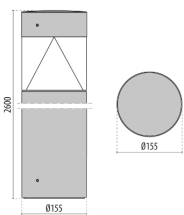

Dieses Produkt gibt es in folgenden Ausführungen:

Best.-Nr.	Leuchtmittel	Detailinfos
50-3114904	Lichtsteele MAEVE LED 23W/230V 3000K 1955Nlm anthrazit H=2600mm LED 23W 230V Lichtfarbe: 3000K, 1955 Nlm 5 MacAdam	anthrazit, Polycarbonat, Maße: Ø= 155mm x H= 2600mm IP66, 5 Jahre, inkl. Treiber

Herkunftsland EU - Irrtümer vorbehalten - Abmessungen können sich ändern.

MAEVE LED

/EXTERIOR/Straßenleuchten/Straßenleuchten

Produktdatenblatt

50-3114906	Lichtstele MAEVE LED 23W/230V 3000K 1955Nlm schwarz H=2600mm LED 23W 230V Lichtfarbe: 3000K, 1955 Nlm 5 MacAdam	schwarz, Polycarbonat, Maße: Ø= 155mm x H= 2600mm IP66, 5 Jahre, inkl. Treiber
50-3114908	Lichtstele MAEVE LED 23W/230V 4000K 2056Nlm anthrazit H=2600mm LED 23W 230V Lichtfarbe: 4000K, 2056 Nlm 5 MacAdam	anthrazit, Polycarbonat, Maße: Ø= 155mm x H= 2600mm IP66, 5 Jahre, inkl. Treiber
50-3114910	Lichtstele MAEVE LED 23W/230V 4000K 2056Nlm schwarz H=2600mm LED 23W 230V Lichtfarbe: 4000K, 2056 Nlm 5 MacAdam	schwarz, Polycarbonat, Maße: Ø= 155mm x H= 2600mm IP66, 5 Jahre, inkl. Treiber