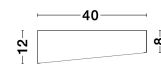

9111261_6

MAGGIO - 9111261

Sandy Black Aluminium
Matt White Acrylic Diffuser
LED 30 Watt 230 Volt
2280Lm 3000K IP20
D: 40 H: 12 cm