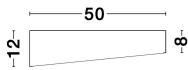

MAGGIO - 9111361

Sandy Black Aluminium
Matt White Acrylic Diffuser
LED 60 Watt 230 Volt
4280Lm 3000K IP20
D: 50 H: 12 cm