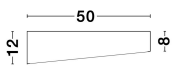

MAGGIO - 9111362

Sandy White Aluminium
Matt White Acrylic Diffuser
LED 60 Watt 230 Volt
4280Lm 3000K IP20
D: 50 H: 12 cm