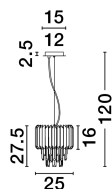

# MAGNOLIA

/DEKORATIV/Kronleuchter/Kronleuchter

Produktdatenblatt

- Leuchtmittel: LED E14 DEPEND ON LAMP
- IP:20
- Lichtfarbe:DEPEND ON LAMPk DEPEND ON LAMPIm
- Material: ALUMINIUM & CRYSTAL
- Farbe: GOLD
- Maße: Ø=25cm H:120cm
- BULB: EXCLUDED

9824071\_2

Dieses Produkt gibt es in folgenden Ausführungen:

Best.-Nr.	Leuchtmittel	Detailinfos
28-9824071	MAGNOLIA LED E14 DEPEND ON LAMP Lichtfarbe: DEPEND ON LAMP,	GOLD, ALUMINIUM & CRYSTAL, Maße: Ø=25cm H:120cm IP20,