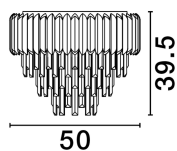

MAGNOLIA

/DEKORATIV/Deckenleuchten/Deckenleuchten

Produktdatenblatt

- Leuchtmittel: LED E14 DEPEND ON LAMP
- IP:20
- Lichtfarbe:DEPEND ON LAMPk DEPEND ON LAMPIm
- Material: ALUMINIUM & CRYSTAL
- Farbe: GOLD
- Maße: Ø=50cm H:39,5cm
- BULB: EXCLUDED

9824073_2

Dieses Produkt gibt es in folgenden Ausführungen:

Best.-Nr.	Leuchtmittel	Detailinfos
28-9824073	MAGNOLIA LED E14 DEPEND ON LAMP Lichtfarbe: DEPEND ON LAMP,	GOLD, ALUMINIUM & CRYSTAL, Maße: Ø=50cm H:39,5cm IP20,