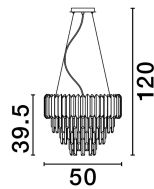

MAGNOLIA

/DEKORATIV/Kronleuchter/Kronleuchter

Produktdatenblatt

- Leuchtmittel: LED E14 DEPEND ON LAMP
- IP:20
- Lichtfarbe:DEPEND ON LAMPk DEPEND ON LAMPIm
- Material: ALUMINIUM & CRYSTAL
- Farbe: CHROME
- Maße: Ø=50cm H:120cm
- BULB: EXCLUDED

9824074_2

9824074_3

Dieses Produkt gibt es in folgenden Ausführungen:

Best.-Nr.	Leuchtmittel	Detailinfos
28-9824074	MAGNOLIA LED E14 DEPEND ON LAMP Lichtfarbe: DEPEND ON LAMP,	CHROME, ALUMINIUM & CRYSTAL, Maße: Ø=50cm H:120cm IP20,