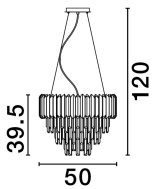

# MAGNOLIA

/DEKORATIV/Kronleuchter/Kronleuchter

Produktdatenblatt

- Leuchtmittel: LED E14 DEPEND ON LAMP
- IP:20
- Lichtfarbe:DEPEND ON LAMPk DEPEND ON LAMPIm
- Material: ALUMINIUM & CRYSTAL
- Farbe: GOLD
- Maße: Ø=50cm H:120cm
- BULB: EXCLUDED

9824075\_3

Dieses Produkt gibt es in folgenden Ausführungen:

Best.-Nr.	Leuchtmittel	Detailinfos
28-9824075	MAGNOLIA LED E14 DEPEND ON LAMP Lichtfarbe: DEPEND ON LAMP,	GOLD, ALUMINIUM & CRYSTAL, Maße: Ø=50cm H:120cm IP20,