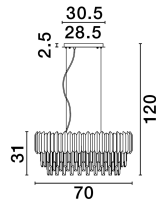

MAGNOLIA

/DEKORATIV/Kronleuchter/Kronleuchter

Produktdatenblatt

- Leuchtmittel: LED E14 DEPEND ON LAMP
- IP:20
- Lichtfarbe:DEPEND ON LAMPk DEPEND ON LAMPIm
- Material: ALUMINIUM & CRYSTAL
- Farbe: GOLD
- Maße: L=70cm W:25cm H:120cm
- BULB: EXCLUDED

9824077_2

9824077_3

Dieses Produkt gibt es in folgenden Ausführungen:

Best.-Nr.	Leuchtmittel	Detailinfos
28-9824077	MAGNOLIA LED E14 DEPEND ON LAMP Lichtfarbe: DEPEND ON LAMP,	GOLD, ALUMINIUM & CRYSTAL, Maße: L=70cm W:25cm H:120cm IP20,