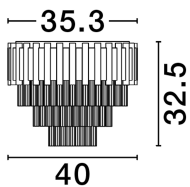

MAGNOLIA

/DEKORATIV/Deckenleuchten/Deckenleuchten

Produktdatenblatt

- Leuchtmittel: LED E14 DEPEND ON LAMP
- IP:20
- Lichtfarbe:DEPEND ON LAMPk DEPEND ON LAMPIm
- Material: ALUMINIUM & CRYSTAL
- Farbe: GOLD
- Maße: Ø=40cm H:32,5cm
- BULB: EXCLUDED

9824078_2

Dieses Produkt gibt es in folgenden Ausführungen:

Best.-Nr.	Leuchtmittel	Detailinfos
28-9824078	MAGNOLIA LED E14 DEPEND ON LAMP Lichtfarbe: DEPEND ON LAMP,	GOLD, ALUMINIUM & CRYSTAL, Maße: Ø=40cm H:32,5cm IP20,