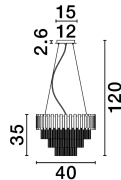

MAGNOLIA

/DEKORATIV/Kronleuchter/Kronleuchter

Produktdatenblatt

- Leuchtmittel: LED E14 DEPEND ON LAMP
- IP:20
- Lichtfarbe:DEPEND ON LAMPk DEPEND ON LAMPIm
- Material: ALUMINIUM & CRYSTAL
- Farbe: GOLD
- Maße: Ø=39cm H:120cm
- BULB: EXCLUDED

9824080_2

9824080_3

Dieses Produkt gibt es in folgenden Ausführungen:

Best.-Nr.	Leuchtmittel	Detailinfos
28-9824080	MAGNOLIA LED E14 DEPEND ON LAMP Lichtfarbe: DEPEND ON LAMP,	GOLD, ALUMINIUM & CRYSTAL, Maße: Ø=39cm H:120cm IP20,