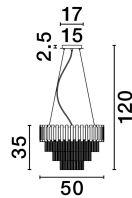

MAGNOLIA

/DEKORATIV/Kronleuchter/Kronleuchter

Produktdatenblatt

- Leuchtmittel: LED E14 DEPEND ON LAMP
- IP:20
- Lichtfarbe:DEPEND ON LAMPk DEPEND ON LAMPIm
- Material: ALUMINIUM & CRYSTAL
- Farbe: GOLD
- Maße: Ø=50cm H:120cm
- BULB: EXCLUDED

9824081_2

9824081_3

Dieses Produkt gibt es in folgenden Ausführungen:

Best.-Nr.	Leuchtmittel	Detailinfos
28-9824081	MAGNOLIA LED E14 DEPEND ON LAMP Lichtfarbe: DEPEND ON LAMP,	GOLD, ALUMINIUM & CRYSTAL, Maße: Ø=50cm H:120cm IP20,