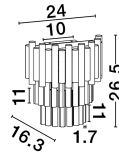

MAGNOLIA

/DEKORATIV/Wandleuchten/Wandleuchten

Produktdatenblatt

- Leuchtmittel: LED E14 DEPEND ON LAMP
- IP:20
- Lichtfarbe:DEPEND ON LAMPk DEPEND ON LAMPIm
- Material: ALUMINIUM & CRYSTAL
- Farbe: GOLD
- Maße: L=24cm W:16,3cm H:26,5cm
- BULB: EXCLUDED

9824082_2

9824082_3

Dieses Produkt gibt es in folgenden Ausführungen:

Best.-Nr.	Leuchtmittel	Detailinfos
28-9824082	MAGNOLIA LED E14 DEPEND ON LAMP Lichtfarbe: DEPEND ON LAMP,	GOLD, ALUMINIUM & CRYSTAL, Maße: L=24cm W:16,3cm H:26,5cm IP20,