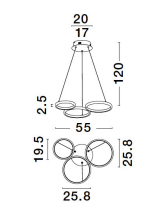

MAGNUS

/DEKORATIV/Hängeleuchten/Hängeleuchten

Produktdatenblatt

- Leuchtmittel: LED 28 Watt
- IP:20
- Lichtfarbe:3000k 1900lm
- Material: ALUMINIUM & ACRYLIC
- Farbe: SANDY BLACK
- Maße: L=55cm W:51,5cm H:120cm
- BULB: INCLUDED

9248115_10

Dieses Produkt gibt es in folgenden Ausführungen:

Best.-Nr.	Leuchtmittel	Detailinfos
28-9248115	MAGNUS LED 28 Watt Lichtfarbe: 3000K,	SANDY BLACK, ALUMINIUM & ACRYLIC, Maße: L=55cm W:51,5cm H:120cm IP20,