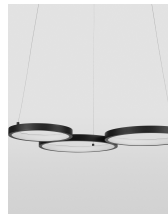

MAGNUS

/DEKORATIV/Hängeleuchten/Hängeleuchten

Produktdatenblatt

- Leuchtmittel: LED 28 Watt
- IP:20
- Lichtfarbe:3000k 1900lm
- Material: ALUMINIUM & ACRYLIC
- Farbe: SANDY BLACK
- Maße: L=55cm W:51,5cm H:120cm
- BULB: INCLUDED

9248115_8

Dieses Produkt gibt es in folgenden Ausführungen:

Best.-Nr.	Leuchtmittel	Detailinfos
28-9248115	MAGNUS LED 28 Watt Lichtfarbe: 3000K,	SANDY BLACK, ALUMINIUM & ACRYLIC, Maße: L=55cm W:51,5cm H:120cm IP20,

Herkunftsland EU - Irrtümer vorbehalten - Abmessungen können sich ändern.

ELUX Lichtsysteme GmbH
A-1230 Wien
Deutschstraße 4

Tel. 01/6154690, Fax 01/6154690-80
office@elux-licht.at

www.elux-licht.at