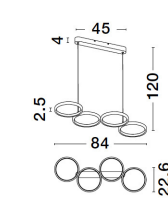

MAGNUS

/DEKORATIV/Hängeleuchten/Hängeleuchten

Produktdatenblatt

- Leuchtmittel: LED 41 Watt
- IP:20
- Lichtfarbe:3000k 2300lm
- Material: ALUMINIUM & ACRYLIC
- Farbe: SANDY BLACK
- Maße: L=84cm W:32cm H:120cm
- BULB: INCLUDED

9248117_10

9248117_11

9248117_12

9248117_13

Dieses Produkt gibt es in folgenden Ausführungen:

Best.-Nr.	Leuchtmittel	Detailinfos
28-9248117	MAGNUS LED 41 Watt Lichtfarbe: 3000K,	SANDY BLACK, ALUMINIUM & ACRYLIC, Maße: L=84cm W:32cm H:120cm IP20,