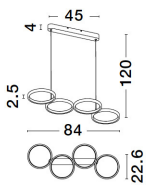

MAGNUS

/DEKORATIV/Hängeleuchten/Hängeleuchten

Produktdatenblatt

- Leuchtmittel: LED 41 Watt
- IP:20
- Lichtfarbe:3000k 2300lm
- Material: ALUMINIUM & ACRYLIC
- Farbe: BRASS GOLD
- Maße: L=84cm W:32cm H:120cm
- BULB: INCLUDED

9248118_2

9248118_3

9248118_4

9248118_5

9248118_6

9248118_7

9248118_8

9248118_9

9248118_10

9248118_11

9248118_12

Dieses Produkt gibt es in folgenden Ausführungen:

Best.-Nr.	Leuchtmittel	Detailinfos
28-9248118	MAGNUS LED 41 Watt Lichtfarbe: 3000K,	BRASS GOLD, ALUMINIUM & ACRYLIC, Maße: L=84cm W:32cm H:120cm IP20,