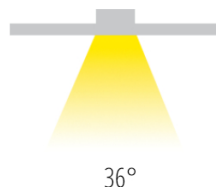

MAKE DEEP

/INTERIOR/Einbaustrahler/Downlights/Einbaustrahler

Produktdatenblatt

- Gehäuse aus Aluminium
- Linse und Reflektor aus Polycarbonat PC
- bildschirmtauglich UGR<19
- dreh- und schwenkbar
- 4 verschiedene Ausstrahlwinkel 15°/24°/36°/50°
- inkl. Treiber
- Ra>90
- Lichtfarbe: warm white 3000K
- Farben: weiß
- OPTION: DALI dimmbar, Bluetooth, Notlicht 1h/3h, 2700K - 4000K - 5000K,
- DA= Ø 68mm (MAKE DEEP MINI)
- DA= Ø 100mm (MAKE DEEP SMALL)

Dieses Produkt gibt es in folgenden Ausführungen:

Best.-Nr.	Leuchtmittel	Detailinfos
66-39AR11K336MNW	Einbaustr. MAKE DEEP MINI LED 11W/230V 3000K 641Nlm 36° weiß LED 11W 230V Lichtfarbe: 3000K, 641 Nlm CRI: Ra>90,	weiß, Polycarbonat PC, MAKE DEEP MINI Abstrahlwinkel: 36°, Maße: Ø= 78mm; DA=68mm IP44, 5 Jahre, inkl. Treiber
66-39AR13K336SW	Einbaustr. MAKE DEEP SMALL LED 13W/230V 3000K 1124Nlm 36° weiß LED 13W 230V Lichtfarbe: 3000K, 1124 Nlm CRI: Ra>90,	weiß, Polycarbonat PC, MAKE DEEP SMALL Abstrahlwinkel: 36°, Maße: Ø= 110mm; DA=100mm IP44, 5 Jahre, inkl. Treiber
66-39AR18K336SW	Einbaustr. MAKE DEEP SMALL LED 18W/230V 3000K 1503Nlm 36° weiß LED 18W 230V Lichtfarbe: 3000K, 1503 Nlm CRI: Ra>90,	weiß, Polycarbonat PC, MAKE DEEP SMALL Abstrahlwinkel: 36°, Maße: Ø= 110mm; DA=100mm IP44, 5 Jahre, inkl. Treiber
66-39AR3K336MNW	Einbaustr. MAKE DEEP MINI LED 3W/230V 3000K 287Nlm 36° weiß LED 3W 230V 287 Nlm CRI: Ra>90,	weiß, Polycarbonat PC, MAKE DEEP MINI Abstrahlwinkel: 36°, Maße: Ø= 78mm; DA=68mm IP44, 5 Jahre, inkl. Treiber