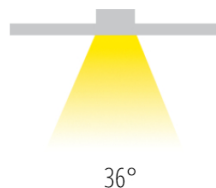

MAKE DEEP MINI/SMALL LED

/INTERIOR/Einbaustrahler/Downlights/Einbaustrahler

Produktdatenblatt

- Gehäuse aus Aluminium
- Linse und Reflektor aus Polycarbonat PC
- bildschirmtauglich UGR<19
- dreh- und schwenkbar
- Ausstrahlwinkel 36°
- inkl. Treiber
- Ra>90
- Lichtfarbe: warm white 3000K
- Farben: weiß
- OPTION: DALI dimmbar, Bluetooth, Notlicht 1h/3h, 2700K - 4000K - 5000K, schwarz, versch. Ausstrahlwinkel: 15°/24°/50°
- DA= Ø 68mm (MAKE DEEP MINI)
- DA= Ø 100mm (MAKE DEEP SMALL)

Dieses Produkt gibt es in folgenden Ausführungen:

Best.-Nr.	Leuchtmittel	Detailinfos
66-39AR11K336MNW	Einbaustr. MAKE DEEP MINI LED 11W/230V 3000K 641Nlm 36° weiß LED 11W 230V Lichtfarbe: 3000K, 641 Nlm CRI: Ra>90,	weiß, Polycarbonat PC, MAKE DEEP MINI Abstrahlwinkel: 36°,Maße: Ø= 78mm; DA=68mm IP44, 5 Jahre, inkl. Treiber
66-39AR13K336SW	Einbaustr. MAKE DEEP SMALL LED 13W/230V 3000K 1124Nlm 36° weiß LED 13W 230V Lichtfarbe: 3000K, 1124 Nlm CRI: Ra>90,	weiß, Polycarbonat PC, MAKE DEEP SMALL Abstrahlwinkel: 36°,Maße: Ø= 110mm; DA=100mm IP44, 5 Jahre, inkl. Treiber
66-39AR18K336SW	Einbaustr. MAKE DEEP SMALL LED 18W/230V 3000K 1503Nlm 36° weiß LED 18W 230V Lichtfarbe: 3000K, 1503 Nlm CRI: Ra>90,	weiß, Polycarbonat PC, MAKE DEEP SMALL Abstrahlwinkel: 36°,Maße: Ø= 110mm; DA=100mm IP44, 5 Jahre, inkl. Treiber
66-39AR3K336MNW	Einbaustr. MAKE DEEP MINI LED 3W/230V 3000K 287Nlm 36° weiß LED 3W 230V 287 Nlm CRI: Ra>90,	weiß, Polycarbonat PC, MAKE DEEP MINI Abstrahlwinkel: 36°,Maße: Ø= 78mm; DA=68mm IP44, 5 Jahre, inkl. Treiber

/INTERIOR/Einbaustrahler/Downlights/Einbaustrahler

Produktdatenblatt

66-39AR6K336MNW

Einbaustr. MAKE DEEP MINI LED
6W/230V 3000K 492Nlm 36° weiß
LED 6W 230V
492 Nlm
CRI: Ra>90,

weiß, Polycarbonat PC, MAKE DEEP MINI
Abstrahlwinkel: 36°, Maße: Ø= 78mm; DA=68mm
IP44, 5 Jahre, inkl. Treiber