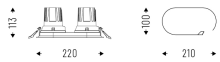

MAKE DOUBLE

/INTERIOR/Einbaustrahler/Downlights/Einbaustrahler

Produktdatenblatt

- Gehäuse aus Aluminium
- Linse und Reflektor aus Polycarbonat PC
- bildschirmtauglich UGR<19
- dreh- und schwenkbar
- 4 verschiedene Ausstrahlwinkel 15°/24°/36°/50°
- inkl. Treiber
- Ra>90
- Lichtfarbe: warm white 3000K
- Farben: weiß
- OPTION: DALI dimmbar, Bluetooth, Notlicht 1h/3h, 2700K - 4000K - 5000K,
- DA= 210x100mm (MAKE DOUBLE SMALL)

Dieses Produkt gibt es in folgenden Ausführungen:

Best.-Nr.	Leuchtmittel	Detailinfos
66-39OR213K336SW	Einbaustr. MAKE DOUBLE SMALL LED 2x 13W/230V 3000K 2526Nlm 36° weiß LED 2 x 13W 230V Lichtfarbe: 3000K, 2526 Nlm CRI: Ra>90,	weiß, Polycarbonat PC, Abstrahlwinkel: 36°, Maße: Ø= 220mm; DA=210x100mm IP44, 5 Jahre, inkl. Treiber
66-39OR218K336SW	Einbaustr. MAKE DOUBLE SMALL LED 2x 18W/230V 3000K 3590Nlm 36° weiß LED 2 x 18W 230V Lichtfarbe: 3000K, 3590 Nlm CRI: Ra>90,	weiß, Polycarbonat PC, Abstrahlwinkel: 36°, Maße: Ø= 220mm; DA=210x100mm IP44, 5 Jahre, inkl. Treiber
66-39OR29K336SW	Einbaustr. MAKE DOUBLE SMALL LED 2x 9W/230V 3000K 1838Nlm 36° weiß LED 2 x 9W 230V Lichtfarbe: 3000K, 1838 Nlm CRI: Ra>90,	weiß, Polycarbonat PC, Abstrahlwinkel: 36°, Maße: Ø= 220mm; DA=210x100mm IP44, 5 Jahre, inkl. Treiber