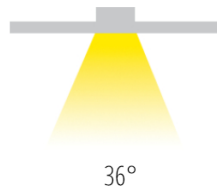

MAKE DOUBLE SMALL LED

/INTERIOR/Einbaustrahler/Downlights/Einbaustrahler

Produktdatenblatt

- Gehäuse aus Aluminium
- Linse und Reflektor aus Polycarbonat PC
- bildschirmtauglich UGR<19
- dreh- und schwenkbar
- Ausstrahlwinkel 36°
- inkl. Treiber
- Ra>90
- Lichtfarbe: warm white 3000K
- Farben: weiß
- OPTION: DALI dimmbar, Bluetooth, Notlicht 1h/3h, 2700K - 4000K - 5000K, schwarz, versch. Ausstrahlwinkel: 15°/24°/50°
- DA= 210x100mm (MAKE DOUBLE SMALL)

Dieses Produkt gibt es in folgenden Ausführungen:

Best.-Nr.	Leuchtmittel	Detailinfos
66-39OR213K336SW	Einbaustr. MAKE DOUBLE SMALL LED 2x 13W/230V 3000K 2526Nlm 36° weiß LED 2 x 13W 230V Lichtfarbe: 3000K, 2526 Nlm CRI: Ra>90,	weiß, Polycarbonat PC, Abstrahlwinkel: 36°, Maße: Ø= 220mm; DA=210x100mm IP44, 5 Jahre, inkl. Treiber
66-39OR218K336SW	Einbaustr. MAKE DOUBLE SMALL LED 2x 18W/230V 3000K 3590Nlm 36° weiß LED 2 x 18W 230V Lichtfarbe: 3000K, 3590 Nlm CRI: Ra>90,	weiß, Polycarbonat PC, Abstrahlwinkel: 36°, Maße: Ø= 220mm; DA=210x100mm IP44, 5 Jahre, inkl. Treiber
66-39OR29K336SW	Einbaustr. MAKE DOUBLE SMALL LED 2x 9W/230V 3000K 1838Nlm 36° weiß LED 2 x 9W 230V Lichtfarbe: 3000K, 1838 Nlm CRI: Ra>90,	weiß, Polycarbonat PC, Abstrahlwinkel: 36°, Maße: Ø= 220mm; DA=210x100mm IP44, 5 Jahre, inkl. Treiber