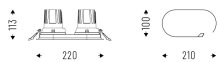

MAKE DOUBLE SMALL LED

/INTERIOR/Einbaustrahler/Downlights/Einbaustrahler

Produktdatenblatt

- Gehäuse aus Aluminium
- Linse und Reflektor aus Polycarbonat PC
- bildschirmtauglich UGR<19
- dreh- und schwenkbar
- Ausstrahlwinkel 36°
- inkl. Treiber
- Ra>90
- Lichtfarbe: warm white 3000K
- Farben: weiß
- OPTION: DALI dimmbar, Bluetooth, Notlicht 1h/3h, 2700K - 4000K - 5000K, schwarz, versch. Ausstrahlwinkel: 15°/24°/50°
- DA= 210x100mm (MAKE DOUBLE SMALL)

Dieses Produkt gibt es in folgenden Ausführungen:

Best.-Nr.	Leuchtmittel	Detailinfos
66-39OR213K336SW	Einbaustr. MAKE DOUBLE SMALL LED 2x 13W/230V 3000K 2526Nlm 36° weiß LED 2 x 13W 230V Lichtfarbe: 3000K, 2526 Nlm CRI: Ra>90,	weiß, Polycarbonat PC, Abstrahlwinkel: 36°, Maße: Ø= 220mm; DA=210x100mm IP44, 5 Jahre, inkl. Treiber
66-39OR218K336SW	Einbaustr. MAKE DOUBLE SMALL LED 2x 18W/230V 3000K 3590Nlm 36° weiß LED 2 x 18W 230V Lichtfarbe: 3000K, 3590 Nlm CRI: Ra>90,	weiß, Polycarbonat PC, Abstrahlwinkel: 36°, Maße: Ø= 220mm; DA=210x100mm IP44, 5 Jahre, inkl. Treiber
66-39OR29K336SW	Einbaustr. MAKE DOUBLE SMALL LED 2x 9W/230V 3000K 1838Nlm 36° weiß LED 2 x 9W 230V Lichtfarbe: 3000K, 1838 Nlm CRI: Ra>90,	weiß, Polycarbonat PC, Abstrahlwinkel: 36°, Maße: Ø= 220mm; DA=210x100mm IP44, 5 Jahre, inkl. Treiber