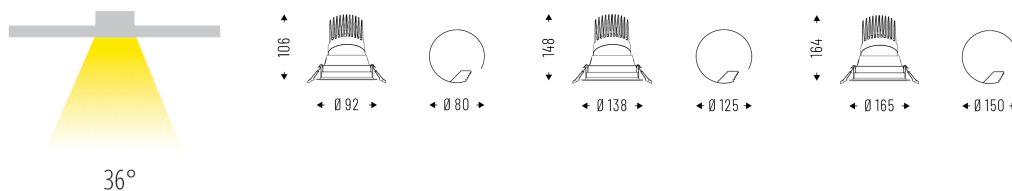

# MAKE S/M/L LED

/INTERIOR/Einbaustrahler/Downlights/Einbaustrahler

Produktdatenblatt

- Gehäuse aus Aluminium
- Linse und Reflektor aus Polycarbonat PC
- bildschirmtauglich UGR<19
- dreh- und schwenkbar
- 4 verschiedene Ausstrahlwinkel 15°/24°/36°/50°
- inkl. Treiber
- Ra>90
- Lichtfarbe: warm white 3000K
- Farben: weiß
- OPTION: DALI dimmbar, Bluetooth, Notlicht 1h/3h, 2700K - 4000K - 5000K, schwarz
- DA= Ø 80mm (MAKE SMALL)
- DA= Ø 125mm (MAKE MEDIUM)
- DA= Ø 150mm (MAKE LARGE)

Dieses Produkt gibt es in folgenden Ausführungen:

Best.-Nr.	Leuchtmittel	Detailinfos
66-39OR13K336SW	Einbaustr. MAKE SMALL LED 13W/230V 3000K 1263Nlm 36° weiß LED 13W 230V Lichtfarbe: 3000K, 1263 Nlm CRI: Ra>90,	weiß, Polycarbonat PC, MAKE S Abstrahlwinkel: 36°, Maße: Ø= 92mm; DA=80mm IP44, 5 Jahre, inkl. Treiber
66-39OR18K336MW	Einbaustr. MAKE MEDIUM LED 18W/230V 3000K 1914Nlm 36° weiß LED 18W 230V Lichtfarbe: 3000K, 1914 Nlm CRI: Ra>90,	weiß, Polycarbonat PC, MAKE M Abstrahlwinkel: 36°, Maße: Ø= 138mm; DA=125mm IP44, 5 Jahre, inkl. Treiber
66-39OR18K336SW	Einbaustr. MAKE SMALL LED 18W/230V 3000K 1795Nlm 36° weiß LED 18W 230V Lichtfarbe: 3000K, 1795 Nlm CRI: Ra>90,	weiß, Polycarbonat PC, MAKE S Abstrahlwinkel: 36°, Maße: Ø= 92mm; DA=80mm IP44, 5 Jahre, inkl. Treiber
66-39OR25K336LW	Einbaustr. MAKE LARGE LED 25W/230V 3000K 2515Nlm 36° weiß LED 25W 230V Lichtfarbe: 3000K, 2515 Nlm CRI: Ra>90,	weiß, Polycarbonat PC, MAKE L Abstrahlwinkel: 36°, Maße: Ø= 165mm; DA=150mm IP44, 5 Jahre, inkl. Treiber