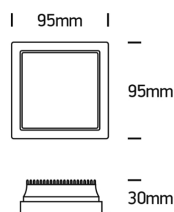

MAKON S/M/L/XL LED

/INTERIOR/Einbaustrahler/Downlights/Downlights

Produktdatenblatt

- Gehäuse aus Aluminium-Druckguss
- mikroprismatischer Diffusor
- bildschirmtauglich UGR<19
- inkl. Treiber
- SMD 2835
- Ra>80
- Lichtfarbe einstellbar: 3000K-4000K-6000K
- Farbe: weiß
- DA= 85x85mm, ET= 70mm (MAKON S)
- DA= 130x130mm, ET= 70mm (MAKON M)
- DA= 160x160mm, ET= 70mm (MAKON L)
- DA= 205x205mm, ET= 80mm (MAKON XL)

Dieses Produkt gibt es in folgenden Ausführungen:

Best.-Nr.	Leuchtmittel	Detailinfos
54-50110UV/W/V	EB-Downl. MAKON S LED 10W 230V 3000K/4000K/6000K 1100Nlm weiß 95x95mm LED 10W 230V Lichtfarbe: 3000K/4000K/6000K, 1100 Nlm CRI: Ra>80,	weiß, mikroprismatisch, Maße: L= 95mm x B= 95mm x H= 30mm IP44, 3 Jahre, inkl. Treiber
54-50115UV/W/V	EB-Downl. MAKON M LED 15W 230V 3000K/4000K/6000K 1650Nlm weiß 145x145mm LED 15W 230V Lichtfarbe: 3000K/4000K/6000K, 1650 Nlm CRI: Ra>80,	weiß, mikroprismatisch, Maße: L= 145mm x B= 145mm x H= 33mm IP44, 3 Jahre, inkl. Treiber

2750 Nlm

CRI: Ra>80,

weiß, mikroprismatisch,

Maße: L= 175mm x B= 175mm x H= 35mm

IP44, 3 Jahre, inkl. Treiber

54-50130UV/W/V

EB-Downl. MAKON XL LED 30W 230V

3000K/4000K/6000K 3300Nlm weiß

225x225mm

LED 30W 230V

Lichtfarbe: 3000K/4000K/6000K,

3300 Nlm

CRI: Ra>80,

weiß, mikroprismatisch,

Maße: L= 225mm x B= 225mm x H= 50mm

IP44, 3 Jahre, inkl. Treiber