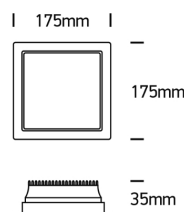

MAKON S/M/L/XL LED

/INTERIOR/Einbaustrahler/Downlights/Downlights

Produktdatenblatt

- Gehäuse aus Aluminium-Druckguss
- mikroprismatischer Diffusor
- bildschirmtauglich UGR<19
- inkl. Treiber
- SMD 2835
- Ra>80
- Lichtfarbe einstellbar: 3000K-4000K-6000K
- Farbe: weiß
- DA= 85x85mm, ET= 70mm (MAKON S)
- DA= 130x130mm, ET= 70mm (MAKON M)
- DA= 160x160mm, ET= 70mm (MAKON L)
- DA= 205x205mm, ET= 80mm (MAKON XL)

Dieses Produkt gibt es in folgenden Ausführungen:

Best.-Nr.	Leuchtmittel	Detailinfos
54-50110UV/W/V	EB-Downl. MAKON S LED 10W 230V 3000K/4000K/6000K 1100Nlm weiß 95x95mm LED 10W 230V Lichtfarbe: 3000K/4000K/6000K, 1100 Nlm CRI: Ra>80,	weiß, mikroprismatisch, Maße: L= 95mm x B= 95mm x H= 30mm IP44, 3 Jahre, inkl. Treiber
54-50115UV/W/V	EB-Downl. MAKON M LED 15W 230V 3000K/4000K/6000K 1650Nlm weiß 145x145mm LED 15W 230V Lichtfarbe: 3000K/4000K/6000K, 1650 Nlm CRI: Ra>80,	weiß, mikroprismatisch, Maße: L= 145mm x B= 145mm x H= 33mm IP44, 3 Jahre, inkl. Treiber

2750 Nlm

CRI: Ra>80,

weiß, mikroprismatisch,

Maße: L= 175mm x B= 175mm x H= 35mm

IP44, 3 Jahre, inkl. Treiber

54-50130UV/W/V

EB-Downl. MAKON XL LED 30W 230V

3000K/4000K/6000K 3300Nlm weiß

225x225mm

LED 30W 230V

Lichtfarbe: 3000K/4000K/6000K,

3300 Nlm

CRI: Ra>80,

weiß, mikroprismatisch,

Maße: L= 225mm x B= 225mm x H= 50mm

IP44, 3 Jahre, inkl. Treiber