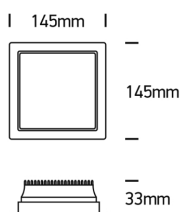

MAKON S/M/L/XL LED

/INTERIOR/Einbaustrahler/Downlights/Downlights

Produktdatenblatt

- Gehäuse aus Aluminium-Druckguss
- mikroprismatischer Diffusor
- bildschirmtauglich UGR<19
- inkl. Treiber
- SMD 2835
- Ra>80
- Lichtfarbe einstellbar: 3000K-4000K-6000K
- Farbe: weiß
- DA= 85x85mm, ET= 70mm (MAKON S)
- DA= 130x130mm, ET= 70mm (MAKON M)
- DA= 160x160mm, ET= 70mm (MAKON L)
- DA= 205x205mm, ET= 80mm (MAKON XL)

Dieses Produkt gibt es in folgenden Ausführungen:

Best.-Nr.	Leuchtmittel	Detailinfos
54-50110UV/W/V	EB-Downl. MAKON S LED 10W 230V 3000K/4000K/6000K 1100Nlm weiß 95x95mm LED 10W 230V Lichtfarbe: 3000K/4000K/6000K, 1100 Nlm CRI: Ra>80,	weiß, mikroprismatisch, Maße: L= 95mm x B= 95mm x H= 30mm IP44, 3 Jahre, inkl. Treiber
54-50115UV/W/V	EB-Downl. MAKON M LED 15W 230V 3000K/4000K/6000K 1650Nlm weiß 145x145mm LED 15W 230V Lichtfarbe: 3000K/4000K/6000K, 1650 Nlm CRI: Ra>80,	weiß, mikroprismatisch, Maße: L= 145mm x B= 145mm x H= 33mm IP44, 3 Jahre, inkl. Treiber

2750 Nlm

CRI: Ra>80,

weiß, mikroprismatisch,

Maße: L= 175mm x B= 175mm x H= 35mm

IP44, 3 Jahre, inkl. Treiber

54-50130UV/W/V

EB-Downl. MAKON XL LED 30W 230V

3000K/4000K/6000K 3300Nlm weiß

225x225mm

LED 30W 230V

Lichtfarbe: 3000K/4000K/6000K,

3300 Nlm

CRI: Ra>80,

weiß, mikroprismatisch,

Maße: L= 225mm x B= 225mm x H= 50mm

IP44, 3 Jahre, inkl. Treiber