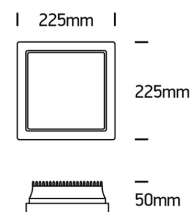

MAKON S/M/L/XL LED

/INTERIOR/Einbaustrahler/Downlights/Downlights

Produktdatenblatt

- Gehäuse aus Aluminium-Druckguss
- mikroprismatischer Diffusor
- bildschirmtauglich UGR<19
- inkl. Treiber
- SMD 2835
- Ra>80
- Lichtfarbe einstellbar: 3000K-4000K-6000K
- Farbe: weiß
- DA= 85x85mm, ET= 70mm (MAKON S)
- DA= 130x130mm, ET= 70mm (MAKON M)
- DA= 160x160mm, ET= 70mm (MAKON L)
- DA= 205x205mm, ET= 80mm (MAKON XL)

Dieses Produkt gibt es in folgenden Ausführungen:

Best.-Nr.	Leuchtmittel	Detailinfos
54-50110UV/W/V	EB-Downl. MAKON S LED 10W 230V 3000K/4000K/6000K 1100Nlm weiß 95x95mm LED 10W 230V Lichtfarbe: 3000K/4000K/6000K, 1100 Nlm CRI: Ra>80,	weiß, mikroprismatisch, Maße: L= 95mm x B= 95mm x H= 30mm IP44, 3 Jahre, inkl. Treiber
54-50115UV/W/V	EB-Downl. MAKON M LED 15W 230V 3000K/4000K/6000K 1650Nlm weiß 145x145mm LED 15W 230V Lichtfarbe: 3000K/4000K/6000K, 1650 Nlm CRI: Ra>80,	weiß, mikroprismatisch, Maße: L= 145mm x B= 145mm x H= 33mm IP44, 3 Jahre, inkl. Treiber

2750 Nlm

CRI: Ra>80,

weiß, mikroprismatisch,

Maße: L= 175mm x B= 175mm x H= 35mm

IP44, 3 Jahre, inkl. Treiber

54-50130UV/W/V

EB-Downl. MAKON XL LED 30W 230V

3000K/4000K/6000K 3300Nlm weiß

225x225mm

LED 30W 230V

Lichtfarbe: 3000K/4000K/6000K,

3300 Nlm

CRI: Ra>80,

weiß, mikroprismatisch,

Maße: L= 225mm x B= 225mm x H= 50mm

IP44, 3 Jahre, inkl. Treiber