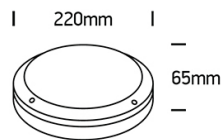

MARI LED

/EXTERIOR/Anbauleuchten/Wandleuchten

Produktdatenblatt

- Gehäuse aus Aluminium-Druckguss
- Abdeckung aus opalem Polycarbonat PC
- inkl. Treiber
- SMD 2835
- Ra>80
- Lichtfarbe: warm white 3000K
- Farben: weiß, schwarz

Dieses Produkt gibt es in folgenden Ausführungen:

Best.-Nr.	Leuchtmittel	Detailinfos
54-67442/B/W	Wand-/Deckenl. MARI LED 10W 230V 3000K 600lm schwarz LED 10W 230V Lichtfarbe: 3000K, 600 Nlm CRI: Ra>80,	schwarz, opalem Polycarbonat PC, Maße: Ø= 220mm x H= 65mm IP54, 2 Jahre, inkl. Treiber
54-67442/W/W	Wand-/Deckenl. MARI LED 10W 230V 3000K 600lm weiß LED 10W 230V Lichtfarbe: 3000K, 600 Nlm CRI: Ra>80,	weiß, opalem Polycarbonat PC, Maße: Ø= 220mm x H= 65mm IP54, 2 Jahre, inkl. Treiber