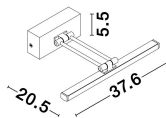

9117301_8

MARNELL - 9117301
Antique Brass Metal & Acrylic
LED 12 Watt 230 Volt
801Lm 3000K IP20
L: 37.6 W: 20.5 H: 5.5 cm

9117301_9