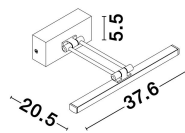

MARNELL

/DEKORATIV/Wandleuchten/Wandleuchten

Produktdatenblatt

- Leuchtmittel: LED 12 Watt
- IP:20
- Lichtfarbe:3000k 801lm
- Material: METAL & ACRYLIC
- Farbe: NICKEL
- Maße: L=37.6cm W:20.5cm H:5.5cm
- BULB: INCLUDED

9117302_8

9117302_9

9117302_11

MARNELL - 9117302
Nickel Metal & Acrylic
LED 12 Watt 230 Volt
801Lm 3000K IP20
L: 37.6 W: 20.5 H: 5.5 cm

5 212017 423832

Dieses Produkt gibt es in folgenden Ausführungen:

Best.-Nr.	Leuchtmittel	Detailinfos
28-9117302	MARNELL LED 12 Watt Lichtfarbe: 3000K,	NICKEL, METAL & ACRYLIC, Maße: L=37.6cm W:20.5cm H:5.5cm IP20,

Herkunftsland EU - Irrtümer vorbehalten - Abmessungen können sich ändern.

ELUX Lichtsysteme GmbH
A-1230 Wien
Deutschstraße 4

Tel. 01/6154690, Fax 01/6154690-80
office@elux-licht.at

www.elux-licht.at