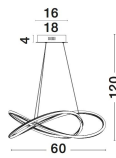

# MARTINO

/DEKORATIV/Hängeleuchten/Hängeleuchten

Produktdatenblatt

- Leuchtmittel: LED 50 Watt
- IP:20
- Lichtfarbe:3000k 3250lm
- Material: ALUMINIUM & ACRYLIC
- Farbe: CHROME
- Maße: Ø=60cm H:120cm
- BULB: INCLUDED

8101141\_2

8101141\_3

8101141\_4

**MARTINO - 8101141**

Chrome Aluminium & Acrylic  
 LED 50 Watt 230 Volt  
 3250Lm 3000K IP20  
 D: 60 H: 120 cm

5 212017 411273

8101141\_5

8101141\_7

Dieses Produkt gibt es in folgenden Ausführungen:

Best.-Nr.	Leuchtmittel	Detailinfos
28-8101141	MARTINO LED 50 Watt Lichtfarbe: 3000K,	CHROME, ALUMINIUM & ACRYLIC, Maße: Ø=60cm H:120cm IP20,

Herkunftsland EU - Irrtümer vorbehalten - Abmessungen können sich ändern.