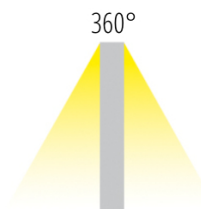

MATITA S/M/L LED

/EXTERIOR/Pollerleuchten/Pollerleuchten

Produktdatenblatt

- Gehäuse aus Aluminium-Druckguss
- inkl. Treiber
- Ra>80
- Lichtfarbe: warm white 3000K
- Farben: anthrazit, Ibiza Sand
- OPTION: cool white 4000K, weiß, alugrau, corten, Leuchte mit Reflektor schwarz