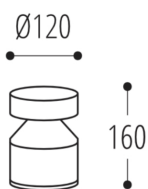

MATITA S/M/L LED

/EXTERIOR/Pollerleuchten/Pollerleuchten

Produktdatenblatt

- Gehäuse aus Aluminium-Druckguss
- inkl. Treiber
- Ra>80
- Lichtfarbe: warm white 3000K
- Farben: anthrazit, Ibiza Sand
- OPTION: cool white 4000K, weiß, alugrau, corten, Leuchte mit Reflektor schwarz