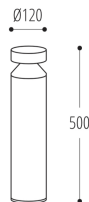

MATITA S/M/L LED

/EXTERIOR/Pollerleuchten/Pollerleuchten

Produktdatenblatt

- Gehäuse aus Aluminium-Druckguss
- inkl. Treiber
- Ra>80
- Lichtfarbe: warm white 3000K
- Farben: anthrazit, Ibiza Sand
- OPTION: cool white 4000K, weiß, alugrau, corten, Leuchte mit Reflektor schwarz

Dieses Produkt gibt es in folgenden Ausführungen:

Best.-Nr.	Leuchtmittel	Detailinfos
51-MAT-14WW08	Pollerl. MATITA M LED 14,5W/240V 3000K 1158Nlm Ibiza sand H=500mm LED 14,5W 220-240V Lichtfarbe: 3000K, 1158 Nlm CRI: Ra>80,	Ibiza sand, Abstrahlwinkel: 360°, Maße: H= 500mm x Ø= 120mm IP65, 3 Jahre, inkl. Treiber
51-MAT-14WW6	Pollerl. MATITA M LED 14,5W/240V 3000K 1158Nlm anthrazit H=500mm LED 14,5W 220-240V Lichtfarbe: 3000K, 1158 Nlm CRI: Ra>80,	anthrazit, Abstrahlwinkel: 360°, Maße: H= 500mm x Ø= 120mm IP65, 3 Jahre, inkl. Treiber
51-MATMA-14WW08	Pollerl. MATITA L LED 14,5W/240V 3000K 1158Nlm Ibiza sand H=800mm LED 14,5W 220-240V Lichtfarbe: 3000K, 1158 Nlm CRI: Ra>80,	Ibiza sand, Abstrahlwinkel: 360°, Maße: H= 800mm x Ø= 120mm IP65, 3 Jahre, inkl. Treiber

/EXTERIOR/Pollerleuchten/Pollerleuchten

Produktdatenblatt

51-MATMA-14WW6	Pollerl. MATITA L LED 14,5W/240V 3000K 1158Nlm anthrazit H=800mm LED 14,5W 220-240V Lichtfarbe: 3000K, 1158 Nlm CRI: Ra>80,	anthrazit, Abstrahlwinkel: 360°,Maße: H= 800mm x Ø= 120mm IP65, 3 Jahre, inkl. Treiber
51-MATMI-14WW08	Pollerl. MATITA S LED 14,5W/240V 3000K 1158Nlm ibiza sand H=160mm LED 14,5W 220-240V Lichtfarbe: 3000K, 1158 Nlm CRI: Ra>80,	ibiza sand, Abstrahlwinkel: 360°,Maße: H= 160mm x Ø= 120mm IP65, 3 Jahre, inkl. Treiber
51-MATMI-14WW6	Pollerl. MATITA S LED 14,5W/240V 3000K 1158Nlm anthrazit H=160mm LED 14,5W 220-240V Lichtfarbe: 3000K, 1158 Nlm CRI: Ra>80,	anthrazit, Abstrahlwinkel: 360°,Maße: H= 160mm x Ø= 120mm IP65, 3 Jahre, inkl. Treiber