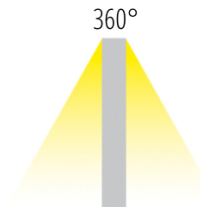

MATITA S/M/L LED

/EXTERIOR/Pollerleuchten/Pollerleuchten

Produktdatenblatt

- Gehäuse aus Aluminium-Druckguss
- inkl. Treiber
- Ra>80
- Lichtfarbe: warm white 3000K
- Farben: anthrazit, Ibiza Sand
- OPTION: cool white 4000K, weiß, alugrau, corten, Leuchte mit Reflektor schwarz

Dieses Produkt gibt es in folgenden Ausführungen:

Best.-Nr.	Leuchtmittel	Detailinfos
51-MAT-14WW08	Pollerl. MATITA M LED 14,5W/240V 3000K 1158Nlm Ibiza sand H=500mm LED 14,5W 220-240V Lichtfarbe: 3000K, 1158 Nlm CRI: Ra>80,	Ibiza sand, Abstrahlwinkel: 360°, Maße: H= 500mm x Ø= 120mm IP65, 3 Jahre, inkl. Treiber
51-MAT-14WW6	Pollerl. MATITA M LED 14,5W/240V 3000K 1158Nlm anthrazit H=500mm LED 14,5W 220-240V Lichtfarbe: 3000K, 1158 Nlm CRI: Ra>80,	anthrazit, Abstrahlwinkel: 360°, Maße: H= 500mm x Ø= 120mm IP65, 3 Jahre, inkl. Treiber
51-MATMA-14WW08	Pollerl. MATITA L LED 14,5W/240V 3000K 1158Nlm Ibiza sand H=800mm LED 14,5W 220-240V Lichtfarbe: 3000K, 1158 Nlm CRI: Ra>80,	Ibiza sand, Abstrahlwinkel: 360°, Maße: H= 800mm x Ø= 120mm IP65, 3 Jahre, inkl. Treiber

/EXTERIOR/Pollerleuchten/Pollerleuchten

Produktdatenblatt

51-MATMA-14WW6	Pollerl. MATITA L LED 14,5W/240V 3000K 1158Nlm anthrazit H=800mm LED 14,5W 220-240V Lichtfarbe: 3000K, 1158 Nlm CRI: Ra>80,	anthrazit, Abstrahlwinkel: 360°,Maße: H= 800mm x Ø= 120mm IP65, 3 Jahre, inkl. Treiber
51-MATMI-14WW08	Pollerl. MATITA S LED 14,5W/240V 3000K 1158Nlm ibiza sand H=160mm LED 14,5W 220-240V Lichtfarbe: 3000K, 1158 Nlm CRI: Ra>80,	ibiza sand, Abstrahlwinkel: 360°,Maße: H= 160mm x Ø= 120mm IP65, 3 Jahre, inkl. Treiber
51-MATMI-14WW6	Pollerl. MATITA S LED 14,5W/240V 3000K 1158Nlm anthrazit H=160mm LED 14,5W 220-240V Lichtfarbe: 3000K, 1158 Nlm CRI: Ra>80,	anthrazit, Abstrahlwinkel: 360°,Maße: H= 160mm x Ø= 120mm IP65, 3 Jahre, inkl. Treiber