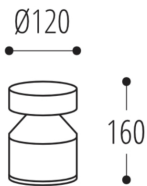

MATITA S/M/L LED

/EXTERIOR/Pollerleuchten/Pollerleuchten

Produktdatenblatt

- Gehäuse aus Aluminium-Druckguss
- inkl. Treiber
- Ra>80
- Lichtfarbe: warm white 3000K
- Farben: anthrazit, Ibiza Sand
- OPTION: cool white 4000K, weiß, alugrau, corten, Leuchte mit Reflektor schwarz

Dieses Produkt gibt es in folgenden Ausführungen:

Best.-Nr.	Leuchtmittel	Detailinfos
51-MAT-14WW08	Pollerl. MATITA M LED 14,5W/240V 3000K 1158Nlm Ibiza sand H=500mm LED 14,5W 220-240V Lichtfarbe: 3000K, 1158 Nlm CRI: Ra>80,	Ibiza sand, Abstrahlwinkel: 360°, Maße: H= 500mm x Ø= 120mm IP65, 3 Jahre, inkl. Treiber
51-MAT-14WW6	Pollerl. MATITA M LED 14,5W/240V 3000K 1158Nlm anthrazit H=500mm LED 14,5W 220-240V Lichtfarbe: 3000K, 1158 Nlm CRI: Ra>80,	anthrazit, Abstrahlwinkel: 360°, Maße: H= 500mm x Ø= 120mm IP65, 3 Jahre, inkl. Treiber
51-MATMA-14WW08	Pollerl. MATITA L LED 14,5W/240V 3000K 1158Nlm Ibiza sand H=800mm LED 14,5W 220-240V Lichtfarbe: 3000K, 1158 Nlm CRI: Ra>80,	Ibiza sand, Abstrahlwinkel: 360°, Maße: H= 800mm x Ø= 120mm IP65, 3 Jahre, inkl. Treiber

/EXTERIOR/Pollerleuchten/Pollerleuchten

Produktdatenblatt

51-MATMA-14WW6	Pollerl. MATITA L LED 14,5W/240V 3000K 1158Nlm anthrazit H=800mm LED 14,5W 220-240V Lichtfarbe: 3000K, 1158 Nlm CRI: Ra>80,	anthrazit, Abstrahlwinkel: 360°,Maße: H= 800mm x Ø= 120mm IP65, 3 Jahre, inkl. Treiber
51-MATMI-14WW08	Pollerl. MATITA S LED 14,5W/240V 3000K 1158Nlm ibiza sand H=160mm LED 14,5W 220-240V Lichtfarbe: 3000K, 1158 Nlm CRI: Ra>80,	ibiza sand, Abstrahlwinkel: 360°,Maße: H= 160mm x Ø= 120mm IP65, 3 Jahre, inkl. Treiber
51-MATMI-14WW6	Pollerl. MATITA S LED 14,5W/240V 3000K 1158Nlm anthrazit H=160mm LED 14,5W 220-240V Lichtfarbe: 3000K, 1158 Nlm CRI: Ra>80,	anthrazit, Abstrahlwinkel: 360°,Maße: H= 160mm x Ø= 120mm IP65, 3 Jahre, inkl. Treiber