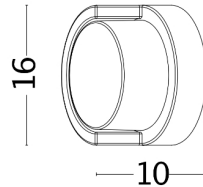

Dieses Produkt gibt es in folgenden Ausführungen:

Best.-Nr.	Leuchtmittel	Detailinfos
28-9026001	Wandl. MAX Q LED 12W 230V 3000K 630Nlm dunkelgrau 160x160mm LED 12W 230V Lichtfarbe: 3000K, 630 Nlm CRI: Ra>80,	dunkelgrau, opalem Acryl, MAX Q Abstrahlwinkel: 120°, Maße: L= 160mm x B= 160mm x H= 100mm IP65, 2 Jahre,
28-9026002	Wandl. MAX R LED 12W 230V 3000K 630Nlm dunkelgrau Ø=160mm LED 12W 230V Lichtfarbe: 3000K, 630 Nlm CRI: Ra>80,	dunkelgrau, opalem Acryl, MAX R Abstrahlwinkel: 120°, Maße: Ø= 160mm x H= 100mm IP65, 2 Jahre,

Herkunftsland EU - Irrtümer vorbehalten - Abmessungen können sich ändern.

ELUX Lichtsysteme GmbH
A-1230 Wien
Deutschstraße 4

Tel. 01/6154690, Fax 01/6154690-80
office@elux-licht.at

www.elux-licht.at