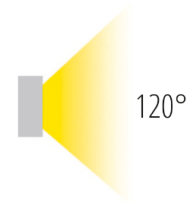

MAX R+Q LED

/EXTERIOR/Anbauleuchten/Wandleuchten

Produktdatenblatt

- Gehäuse aus Kunststoff
- Abdeckung aus opalem Acryl
- inkl. Treiber
- Ra>80
- Lichtfarbe: warm white 3000K
- Farbe: dunkelgrau

Dieses Produkt gibt es in folgenden Ausführungen:

Best.-Nr.	Leuchtmittel	Detailinfos
28-9026001	Wandl. MAX Q LED 12W 230V 3000K 630Nlm dunkelgrau 160x160mm LED 12W 230V Lichtfarbe: 3000K, 630 Nlm CRI: Ra>80,	dunkelgrau, opalem Acryl, MAX Q Abstrahlwinkel: 120°, Maße: L= 160mm x B= 160mm x H= 100mm IP65, 2 Jahre,
28-9026002	Wandl. MAX R LED 12W 230V 3000K 630Nlm dunkelgrau Ø=160mm LED 12W 230V Lichtfarbe: 3000K, 630 Nlm CRI: Ra>80,	dunkelgrau, opalem Acryl, MAX R Abstrahlwinkel: 120°, Maße: Ø= 160mm x H= 100mm IP65, 2 Jahre,