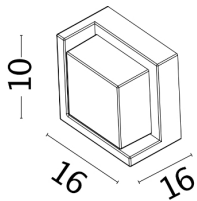

Dieses Produkt gibt es in folgenden Ausführungen:

Best.-Nr.	Leuchtmittel	Detailinfos
28-9026001	Wandl. MAX Q LED 12W 230V 3000K 630Nlm dunkelgrau 160x160mm LED 12W 230V Lichtfarbe: 3000K, 630 Nlm CRI: Ra>80,	dunkelgrau, opalem Acryl, MAX Q Abstrahlwinkel: 120°, Maße: L= 160mm x B= 160mm x H= 100mm IP65, 2 Jahre,
28-9026002	Wandl. MAX R LED 12W 230V 3000K 630Nlm dunkelgrau Ø=160mm LED 12W 230V Lichtfarbe: 3000K, 630 Nlm CRI: Ra>80,	dunkelgrau, opalem Acryl, MAX R Abstrahlwinkel: 120°, Maße: Ø= 160mm x H= 100mm IP65, 2 Jahre,

Herkunftsland EU - Irrtümer vorbehalten - Abmessungen können sich ändern.

ELUX Lichtsysteme GmbH
A-1230 Wien
Deutschstraße 4

Tel. 01/6154690, Fax 01/6154690-80
office@elux-licht.at

www.elux-licht.at