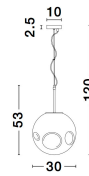

MAYAN

/DEKORATIV/Hängeleuchten/Hängeleuchten

Produktdatenblatt

- Leuchtmittel: LED E27 DEPEND ON LAMP
- IP:20
- Lichtfarbe:DEPEND ON LAMPk DEPEND ON LAMPIm
- Material: METAL & GLASS
- Farbe: CHROME & SMOKY
- Maße: Ø=30cm H:120cm
- BULB: EXCLUDED

9988103_2

9988103_3

9988103_4

9988103_5

MAYAN - 9988103

Chrome Metal
Smoky Gray Glass
LED E27 1x12 Watt 230 Volt
IP20 Bulb Excluded
D: 30 H: 53 H: 120 cm

9988103_6

5 212017 427700

9988103_8

Dieses Produkt gibt es in folgenden Ausführungen:

Best.-Nr.	Leuchtmittel	Detailinfos
28-9988103	MAYAN LED E27 DEPEND ON LAMP Lichtfarbe: DEPEND ON LAMP,	CHROME & SMOKY, METAL & GLASS, Maße: Ø=30cm H:120cm IP20,