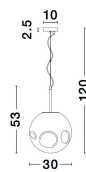

# MAYAN

/DEKORATIV/Hängeleuchten/Hängeleuchten

Produktdatenblatt

- Leuchtmittel: LED E27 DEPEND ON LAMP
- IP:20
- Lichtfarbe:DEPEND ON LAMPk DEPEND ON LAMPIm
- Material: METAL & GLASS
- Farbe: CHROME & CHAMPAGNE
- Maße: Ø=30cm H:12cm
- BULB: EXCLUDED

9988104\_2

9988104\_3

9988104\_4

**MAYAN - 9988104**

Chrome Metal  
 Champagne Glass  
 LED E27 1x12 Watt 230 Volt  
 IP20 Bulb Excluded  
 D: 30 H: 53 H2: 120 cm

9988104\_5

9988104\_7

Dieses Produkt gibt es in folgenden Ausführungen:

Best.-Nr.	Leuchtmittel	Detailinfos
28-9988104	MAYAN LED E27 DEPEND ON LAMP Lichtfarbe: DEPEND ON LAMP,	CHROME & CHAMPAGNE, METAL & GLASS, Maße: Ø=30cm H:12cm IP20,

Herkunftsland EU - Irrtümer vorbehalten - Abmessungen können sich ändern.