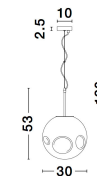

MAYAN

/DEKORATIV/Hängeleuchten/Hängeleuchten

Produktdatenblatt

- Leuchtmittel: LED E27 DEPEND ON LAMP
- IP:20
- Lichtfarbe:DEPEND ON LAMPk DEPEND ON LAMPIm
- Material: METAL & GLASS
- Farbe: MATT BLACK & COPPER
- Maße: Ø=30cm H:120cm
- BULB: EXCLUDED

9988105_2

9988105_3

9988105_4

9988105_5

9988105_6

MAYAN - 9988105

Matt Black Metal
Copper Glass
LED E27 1x12 Watt 230 Volt
IP20 Bulb Excluded
D: 30 H: 53 Hz: 120 cm

9988105_7

9988105_9

Dieses Produkt gibt es in folgenden Ausführungen:

Best.-Nr.	Leuchtmittel	Detailinfos
28-9988105	MAYAN LED E27 DEPEND ON LAMP Lichtfarbe: DEPEND ON LAMP,	MATT BLACK & COPPER, METAL & GLASS, Maße: Ø=30cm H:120cm IP20,