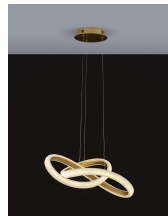

MEDORA

/DEKORATIV/Hängeleuchten/Hängeleuchten

Produktdatenblatt

- Leuchtmittel: LED 41,5 Watt
- IP:20
- Lichtfarbe:3000k 3600lm
- Material: ALUMINIUM & ACRYLIC
- Farbe: BRASS GOLD
- Maße: Ø=52,5cm H:120cm
- BULB: INCLUDED

9748155_8

Dieses Produkt gibt es in folgenden Ausführungen:

Best.-Nr.	Leuchtmittel	Detailinfos
28-9748155	MEDORA LED 41,5 Watt Lichtfarbe: 3000K,	BRASS GOLD, ALUMINIUM & ACRYLIC, Maße: Ø=52,5cm H:120cm IP20,

Herkunftsland EU - Irrtümer vorbehalten - Abmessungen können sich ändern.

ELUX Lichtsysteme GmbH
A-1230 Wien
Deutschstraße 4

Tel. 01/6154690, Fax 01/6154690-80
office@elux-licht.at

www.elux-licht.at