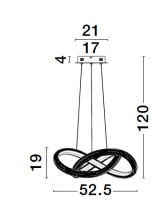

# MEDORA

/DEKORATIV/Hängeleuchten/Hängeleuchten

Produktdatenblatt

- Leuchtmittel: LED 41,5 Watt
- IP:20
- Lichtfarbe:3000k 3600lm
- Material: ALUMINIUM & ACRYLIC
- Farbe: BRASS GOLD
- Maße: Ø=52,5cm H:120cm
- BULB: INCLUDED

9748155\_2

9748155\_3

9748155\_4

9748155\_5

9748155\_6

9748155\_7

9748155\_8

9748155\_9

9748155\_10

Dieses Produkt gibt es in folgenden Ausführungen:

Best.-Nr.	Leuchtmittel	Detailinfos
28-9748155	MEDORA LED 41,5 Watt Lichtfarbe: 3000K,	BRASS GOLD, ALUMINIUM & ACRYLIC, Maße: Ø=52,5cm H:120cm IP20,