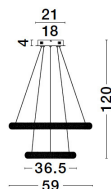

MEDORA

/DEKORATIV/Hängeleuchten/Hängeleuchten

Produktdatenblatt

- Leuchtmittel: LED 41,5 Watt
- IP:20
- Lichtfarbe:3000k 3500lm
- Material: ALUMINIUM & ACRYLIC
- Farbe: BRASS GOLD
- Maße: Ø=59cm H:120cm
- BULB: INCLUDED

9748156_2

9748156_3

9748156_4

9748156_5

9748156_6

9748156_7

9748156_8

Dieses Produkt gibt es in folgenden Ausführungen:

Best.-Nr.	Leuchtmittel	Detailinfos
28-9748156	MEDORA LED 41,5 Watt Lichtfarbe: 3000K,	BRASS GOLD, ALUMINIUM & ACRYLIC, Maße: Ø=59cm H:120cm IP20,

Herkunftsland EU - Irrtümer vorbehalten - Abmessungen können sich ändern.