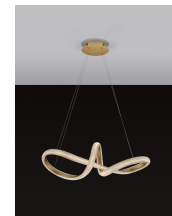

MEDORA

/DEKORATIV/Hängeleuchten/Hängeleuchten

Produktdatenblatt

- Leuchtmittel: LED 42 Watt
- IP:20
- Lichtfarbe:3000k 3400lm
- Material: ALUMINIUM & ACRYLIC
- Farbe: BRASS GOLD
- Maße: Ø=75,5cm H:120cm
- BULB: INCLUDED

9748157_6

Dieses Produkt gibt es in folgenden Ausführungen:

Best.-Nr.	Leuchtmittel	Detailinfos
28-9748157	MEDORA LED 42 Watt Lichtfarbe: 3000K,	BRASS GOLD, ALUMINIUM & ACRYLIC, Maße: Ø=75,5cm H:120cm IP20,

Herkunftsland EU - Irrtümer vorbehalten - Abmessungen können sich ändern.

ELUX Lichtsysteme GmbH
A-1230 Wien
Deutschstraße 4

Tel. 01/6154690, Fax 01/6154690-80
office@elux-licht.at

www.elux-licht.at