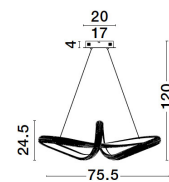

# MEDORA

/DEKORATIV/Hängeleuchten/Hängeleuchten

Produktdatenblatt

- Leuchtmittel: LED 42 Watt
- IP:20
- Lichtfarbe:3000k 3400lm
- Material: ALUMINIUM & ACRYLIC
- Farbe: BRASS GOLD
- Maße: Ø=75,5cm H:120cm
- BULB: INCLUDED

9748157\_2

9748157\_3

9748157\_4

9748157\_5

9748157\_6

9748157\_7

9748157\_8

9748157\_9

9748157\_10

9748157\_11

Dieses Produkt gibt es in folgenden Ausführungen:

Best.-Nr.	Leuchtmittel	Detailinfos
28-9748157	MEDORA LED 42 Watt Lichtfarbe: 3000K,	BRASS GOLD, ALUMINIUM & ACRYLIC, Maße: Ø=75,5cm H:120cm IP20,