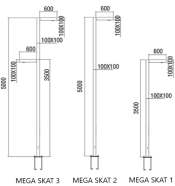

MEGA SKAT LED

/EXTERIOR/Straßenleuchten/Straßenleuchten

Produktdatenblatt

- Gehäuse aus Aluminium
- spezielle Glaslinse für asymmetrische Lichtverteilung
- Alu-Profil 100x100mm, Lackierung 3mm stark
- Bodenplatte aus Stahl, 300x300mm, 10mm stark
- in 4 Lichtoptiken erhältlich: Spot (01), Medium (02), Wide(03), Street (05)
- MEGA SKAT 3: zusätzliche Gehwegbeleuchtung
- in 2 Größen erhältlich
- Ra>80
- Lichtfarbe: cool white 4000K
- y= Farben: lackiert in RAL - AUFPREIS (0), weiß (1), Titan (2), schwarz (3)
- OPTION: auch in 6000K erhältlich