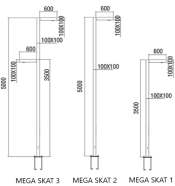

MEGA SKAT LED

/EXTERIOR/Straßenleuchten/Straßenleuchten

Produktdatenblatt

- Gehäuse aus Aluminium
- spezielle Glaslinse für asymmetrische Lichtverteilung
- Alu-Profil 100x100mm, Lackierung 3mm stark
- Bodenplatte aus Stahl, 300x300mm, 10mm stark
- in 4 Lichtoptiken erhältlich: Spot (01), Medium (02), Wide(03), Street (05)
- MEGA SKAT 3: zusätzliche Gehwegbeleuchtung
- in 2 Größen erhältlich
- Ra>80
- Lichtfarbe: cool white 4000K
- y= Farben: lackiert in RAL - AUFPREIS (0), weiß (1), Titan (2), schwarz (3)
- OPTION: auch in 6000K erhältlich

MEGA SKAT 3

Dieses Produkt gibt es in folgenden Ausführungen:

Best.-Nr.	Leuchtmittel	Detailinfos
86-843913010	Lichtsteele MEGA SKAT 1 LED Spot 1x20W/230V 4000K 2095Nlm lackiert in RAL Farben H=3500mm LED 20W 230V Lichtfarbe: 4000K, 2095 Nlm CRI: Ra>80,	lackiert (RAL Farben), Spot Maße: 600 x 100mm, H= 3500mm IP65, 5 Jahre, inkl. Treiber
86-843913011	Lichtsteele MEGA SKAT 1 LED Spot 1x20W/230V 4000K 2095Nlm weiß H=3500mm LED 20W 230V Lichtfarbe: 4000K, 2095 Nlm CRI: Ra>80,	weiß, Spot Maße: 600 x 100mm, H= 3500mm IP65, 5 Jahre, inkl. Treiber
86-843913012	Lichtsteele MEGA SKAT 1 LED Spot 1x20W/230V 4000K 2095Nlm titan H=3500mm LED 20W 230V Lichtfarbe: 4000K, 2095 Nlm CRI: Ra>80,	Titan, Spot Maße: 600 x 100mm, H= 3500mm IP65, 5 Jahre, inkl. Treiber
86-843913013	Lichtsteele MEGA SKAT 1 LED Spot 1x20W/230V 4000K 2095Nlm schwarz H=3500mm LED 20W 230V Lichtfarbe: 4000K, 2095 Nlm CRI: Ra>80,	schwarz, Spot Maße: 600 x 100mm, H= 3500mm IP65, 5 Jahre, inkl. Treiber

schwarz, Wide
Maße: 600 x 100mm, H= 5000mm
IP65, 5 Jahre, inkl. Treiber

Herkunftsland EU - Irrtümer vorbehalten - Abmessungen können sich ändern.

ELUX Lichtsysteme GmbH

 A-1230 Wien
Deutschstraße 4

Tel. 01/6154690, Fax 01/6154690-80