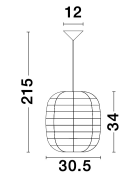

MELODY

/DEKORATIV/Hängeleuchten/Hängeleuchten

Produktdatenblatt

- Leuchtmittel: LED E27 DEPEND ON LAMP
- IP:20
- Lichtfarbe:DEPEND ON LAMPk DEPEND ON LAMPIm
- Material: RATTAN
- Farbe: NATURAL
- Maße: Ø=30,5cm H:215cm
- BULB: EXCLUDED

9858719_2

9858719_3

9858719_4

9858719_5

9858719_6

MELODY - 9858719

Natural Ratan
 Black Fabric Wire & Base
 LED E27 1x12 Watt 230 Volt
 IP20 Bulb Excluded
 D: 30.5 H: 34 H: 215 cm

9858719_7

9858719_9

Dieses Produkt gibt es in folgenden Ausführungen:

Best.-Nr.	Leuchtmittel	Detailinfos
28-9858719	MELODY LED E27 DEPEND ON LAMP Lichtfarbe: DEPEND ON LAMP,	NATURAL, RATTAN, Maße: Ø=30,5cm H:215cm IP20,