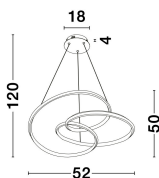

9147111_8

MENTON - 9147111

Dimmable

Sandy White Aluminium
& Acrylic
LED 43 Watt 230 Volt
3013Lm 3000K IP20
D: 52 H: 120 cm