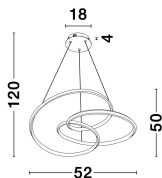

9147112_8

MENTON - 9147112

Dimmable

Sandy Black Aluminium
& Acrylic
LED 43 Watt 230 Volt
3013Lm 3000K IP20
D: 52 H: 120cm