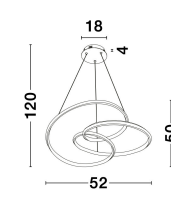

9147113_11