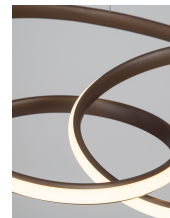

MENTON

/DEKORATIV/Hängeleuchten/Hängeleuchten

Produktdatenblatt

- Leuchtmittel: LED 43 Watt
- IP:20
- Lichtfarbe:3000k 3013lm
- Material: ALUMINIUM & ACRYLIC
- Farbe: SANDY COFFEE BROWN
- Maße: Ø=52cm H:120cm
- BULB: INCLUDED

9147113_7

MENTON - 9147113
Dimmable

Sandy Coffee Aluminium
& Acrylic
LED 43 Watt 230 Volt
3013Lm 3000K IP20
D: 52 H: 120 cm

9147113_14

Dieses Produkt gibt es in folgenden Ausführungen:

Best.-Nr.	Leuchtmittel	Detailinfos
28-9147113	MENTON LED 43 Watt Lichtfarbe: 3000K,	SANDY COFFEE BROWN, ALUMINIUM & ACRYLIC, Maße: Ø=52cm H:120cm IP20,

Herkunftsland EU - Irrtümer vorbehalten - Abmessungen können sich ändern.

ELUX Lichtsysteme GmbH

A-1230 Wien

Deutschstraße 4

Tel. 01/6154690, Fax 01/6154690-80

office@elux-licht.at

www.elux-licht.at