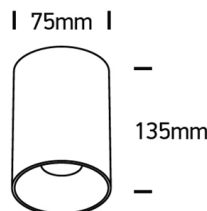

MERLOT GU10

/INTERIOR/Anbau- und Hängeleuchten/Anbauleuchten

Produktdatenblatt

- Gehäuse aus Aluminium
- Reflektor aus Kunststoff (verschiedenen Farben) ist separat zu bestellen
- DARKLIGHT
- inkl. Fassung GU10 ideal für LED Retrofit Leuchtmittel
- exkl. Leuchtmittel
- Farben: weiß, schwarz, metallgrau, Messing gebürstet
- Reflektorfarben: weiß, schwarz, grau, Chrom, Messing, antikes Messing, Gold, Kupfer

Dieses Produkt gibt es in folgenden Ausführungen:

Best.-Nr.	Leuchtmittel	Detailinfos
54-12105M/B	Deckenl. MERLOT GU10 max.10W 230V schwarz Ø=75mm PAR16 max. 10W 230V	schwarz, Maße: Ø= 75mm x H= 135mm IP20, 5 Jahre,
54-12105M/BBS	Deckenl. MERLOT GU10 max.10W 230V Messing gebürstet Ø=75mm PAR16 max. 10W 230V	Messing gebürstet, Maße: Ø= 75mm x H= 135mm IP20, 5 Jahre,
54-12105M/MG	Deckenl. MERLOT GU10 max.10W 230V metallgrau Ø=75mm PAR16 max. 10W 230V	metallgrau, Maße: Ø= 75mm x H= 135mm IP20, 5 Jahre,
54-12105M/W	Deckenl. MERLOT GU10 max.10W 230V weiß Ø=75mm PAR16 max. 10W 230V	weiß, Maße: Ø= 75mm x H= 135mm IP20, 5 Jahre,