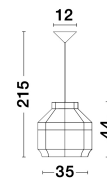

MIA

/DEKORATIV/Hängeleuchten/Hängeleuchten

Produktdatenblatt

- Leuchtmittel: LED E27 DEPEND ON LAMP
- IP:20
- Lichtfarbe:DEPEND ON LAMPk DEPEND ON LAMPIm
- Material: RATTAN
- Farbe: NATURAL
- Maße: Ø=35cm H:215cm
- BULB: EXCLUDED

9858659_2

9858659_3

9858659_4

9858659_5

9858659_6

MIA - 9858659

Natural Ratan
 Black Fabric Wire & Base
 LED E27 1x12 Watt 230 Volt
 IP20 Bulb Excluded
 D: 35 H: 44 Hs: 215 cm

9858659_7

9858659_9

Dieses Produkt gibt es in folgenden Ausführungen:

Best.-Nr.	Leuchtmittel	Detailinfos
28-9858659	MIA LED E27 DEPEND ON LAMP Lichtfarbe: DEPEND ON LAMP,	NATURAL, RATTAN, Maße: Ø=35cm H:215cm IP20,