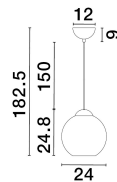

MIDORI

/DEKORATIV/Hängeleuchten/Hängeleuchten

Produktdatenblatt

- Leuchtmittel: LED E27 DEPEND ON LAMP
- IP:20
- Lichtfarbe:DEPEND ON LAMPk DEPEND ON LAMPIm
- Material: METAL & GLASS
- Farbe: GOLD
- Maße: Ø=24cm H:182,5cm
- BULB: EXCLUDED

9009239_2

9009239_3

9009239_5

Dieses Produkt gibt es in folgenden Ausführungen:

Best.-Nr.	Leuchtmittel	Detailinfos
28-9009239	MIDORI LED E27 DEPEND ON LAMP Lichtfarbe: DEPEND ON LAMP,	GOLD, METAL & GLASS, Maße: Ø=24cm H:182,5cm IP20,