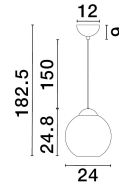

MIDORI

/DEKORATIV/Hängeleuchten/Hängeleuchten

Produktdatenblatt

- Leuchtmittel: LED E27 DEPEND ON LAMP
- IP:20
- Lichtfarbe:DEPEND ON LAMPk DEPEND ON LAMPIm
- Material: METAL & GLASS
- Farbe: GOLD
- Maße: Ø=24cm H:182,5cm
- BULB: EXCLUDED

9009240_2

9009240_3

9009240_4

9009240_5

Dieses Produkt gibt es in folgenden Ausführungen:

Best.-Nr.	Leuchtmittel	Detailinfos
28-9009240	MIDORI LED E27 DEPEND ON LAMP Lichtfarbe: DEPEND ON LAMP,	GOLD, METAL & GLASS, Maße: Ø=24cm H:182,5cm IP20,