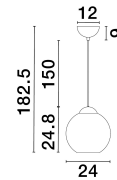

MIDORI

/DEKORATIV/Hängeleuchten/Hängeleuchten

Produktdatenblatt

- Leuchtmittel: LED E27 DEPEND ON LAMP
- IP:20
- Lichtfarbe:DEPEND ON LAMPk DEPEND ON LAMPIm
- Material: GLASS & METAL
- Farbe: MATT BLACK
- Maße: Ø=24cm H:182,5cm
- BULB: EXCLUDED

9009241_2

9009241_3

9009241_4

9009241_5

Dieses Produkt gibt es in folgenden Ausführungen:

Best.-Nr.	Leuchtmittel	Detailinfos
28-9009241	MIDORI LED E27 DEPEND ON LAMP Lichtfarbe: DEPEND ON LAMP,	MATT BLACK, GLASS & METAL, Maße: Ø=24cm H:182,5cm IP20,