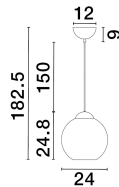

MIDORI

/DEKORATIV/Hängeleuchten/Hängeleuchten

Produktdatenblatt

- Leuchtmittel: LED E27 DEPEND ON LAMP
- IP:20
- Lichtfarbe:DEPEND ON LAMPk DEPEND ON LAMPIm
- Material: METAL & GLASS
- Farbe: GOLD
- Maße: Ø=24cm H:182,5cm
- BULB: EXCLUDED

9009243_2

9009243_3

9009243_4

Dieses Produkt gibt es in folgenden Ausführungen:

Best.-Nr.	Leuchtmittel	Detailinfos
28-9009243	MIDORI LED E27 DEPEND ON LAMP Lichtfarbe: DEPEND ON LAMP,	GOLD, METAL & GLASS, Maße: Ø=24cm H:182,5cm IP20,